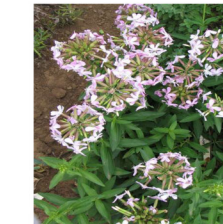

Plan Nr. 1 (Anhang 1)

Datum : 24.09.2018
 Maßstab / Blatt : 1 : 100 / A3

Pflanzvorschläge

Nr.	Pflanzenart/ Botanischer Name	Deutscher Name/Englischer Name	Wuchshöhe(cm)	Blütezeit	Blütenfarbe
Stauden					
1	Sedum lineare	Buddhanail	10-20	Mai.-Juni.	gelb
2	Sedum sarmentosum	Ausläufer-Fetthenne	3-15	Mai.-Aug.	gelb
3	Sedum album	Weiße Fetthenne	8-20	Juni-Sep.	weiß
4	Camellia japonica	Kamelie	120-600	Jan.-Mär.	weiß, rosa bis rot
5	Rosa chinensis	China-Rose	100-200	Apr.-Sep.	weiß über rosafarben bis rot oder purpurrot
6	Salvia stepposa	Steppige Salbei	20-25	Juni.-Sep.	lila
7	Saponaria officinalis	Gewöhnliches Seifenkraut	30-80	Juni.-Sep.	weiß/rosa
Zwiebeln					
8	Allium schoenoprasum	Schnittlauch	10-40	Juni.-Aug.	rosa
9	Allium tuberosum	Knoblauch-Schnittlauch	25-60	Juli.-Sep.	weiß
Bambusse					
10	Rhapis excelsa	bamboo palm	90-120		
Obst					
11	Fragaria vesca	Wald-Erdbeere	5-20	Apr.-Juni.	weiß
12	Fragaria ananassa	Gartenerdbeere	20-40	Apr.-Juni.	weiß
13	Hylocereus undatus	Dragon Fruit	4-7,5	Juli.-Dez.	weiß
14	Cucumis melo	Zuckermelon			gelb
Gemüse					
15	Cucumis sativus	Gurke	50-80	Juni.-Aug.	gelb
16	Solanum lycopersicum	Tomato	30-150	Juni.-Sep.	gelb
17	Solanum melongena	Aubergine	50-150	Juni.-Aug.	lila
18	Cucurbita pepo subsp. pepo convar. giromontiina	Zucchini	50-200	Juni.-Okt.	gelb
19	BrassicachinensisL.	Pak Choi	15-30		gelb
20	Brassica rapa subsp. pekinensis	Chinakohl	40-60	Juli.-Aug.	gelb
21	Capsicum chinense	Habanero	60-80		weiß

Sedum lineare

Sedum sarmentosum

Sedum album

Camellia japonica

Rosa chinensis

Salvia stepposa

Saponaria officinalis

Allium schoenoprasum